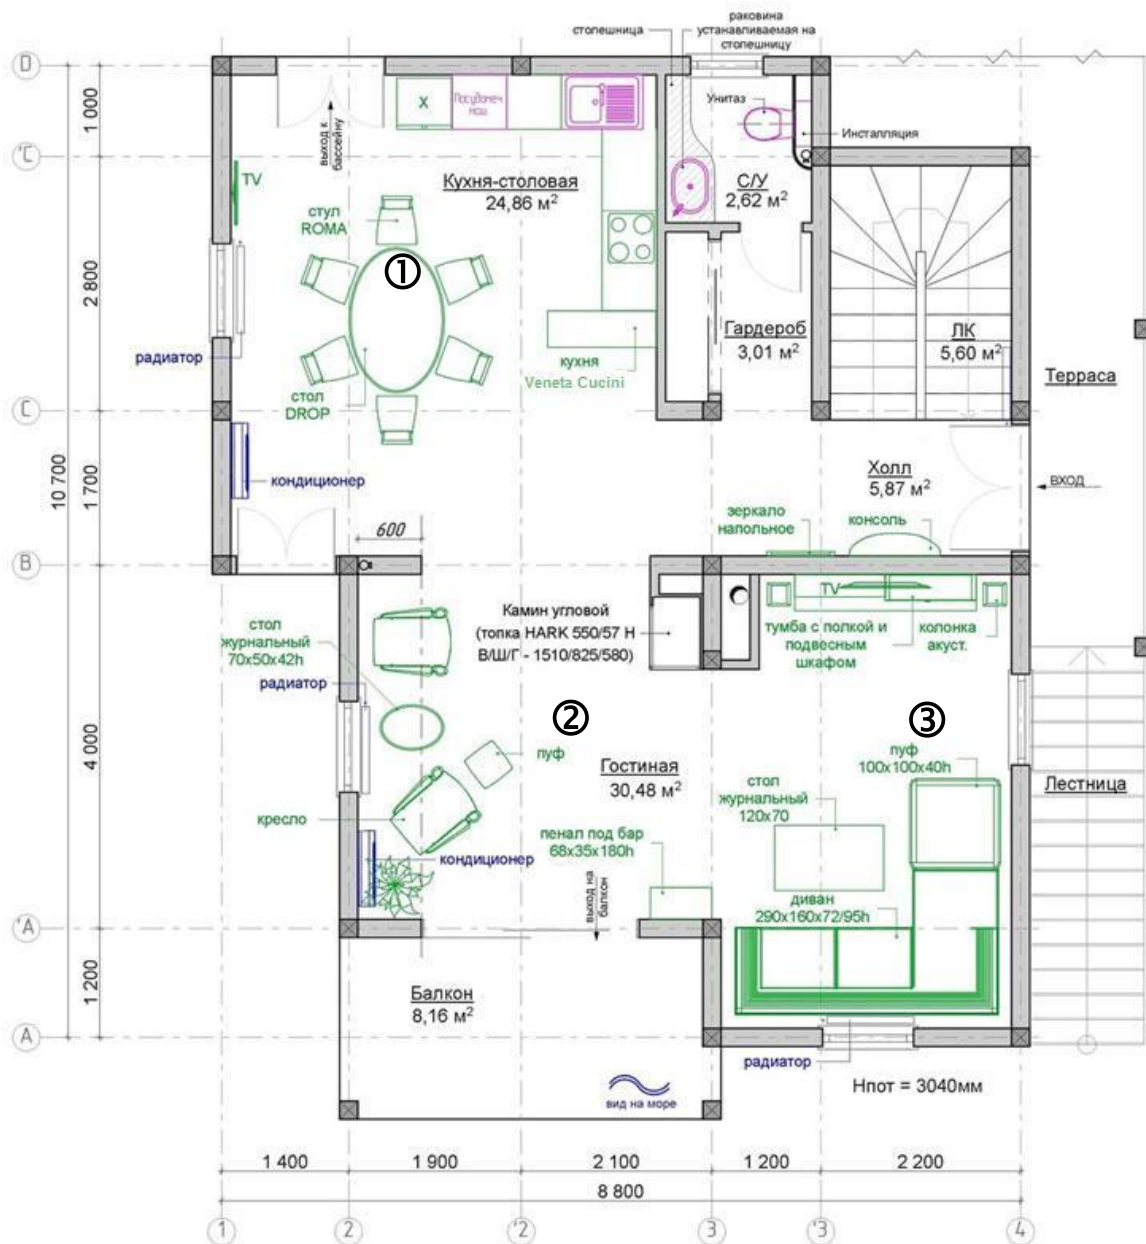

Первый этаж. «Гостевая зона» виллы

① Кухня столовая с выходом к бассейну

Мебель кухни, выполненная в натуральном шпоне «зебрано».

② Каминный зал с креслами и баром

③ Мягкая зона с TV

Первый этаж виллы представляет собой единое пространство, образованное из нескольких зон (кухня, столовая, каминный зона, мягкая зона), плавно перетекающих одна в другую. Стилистические решения этих зон выдержаны в современных тенденциях дизайна интерьера и объединены между собой главным декоративным элементом камином. Выбранная концепция стилистического решения первого этажа позволит Вам и вашим гостям чувствовать себя свободно и раскованно, наслаждаясь уютом живого огня.

Второй этаж. Приватная зона, состоящая из 3 х спален

- ① **Гараж**
- ② **Спальня хозяев с индивидуальной ванной комнатой**
- ③ **Гостевая или детская спальня**
- ④ **Гостевая спальня**

По необходимости может быть использована как кабинет

Дизайн интерьера и мебель этого этажа выполнены с использованием основных направлений стиля модерн. Природная основа этого стиля и реверанс к XIX веку создают атмосферу, располагающую к неге, уюту, спокойствию.