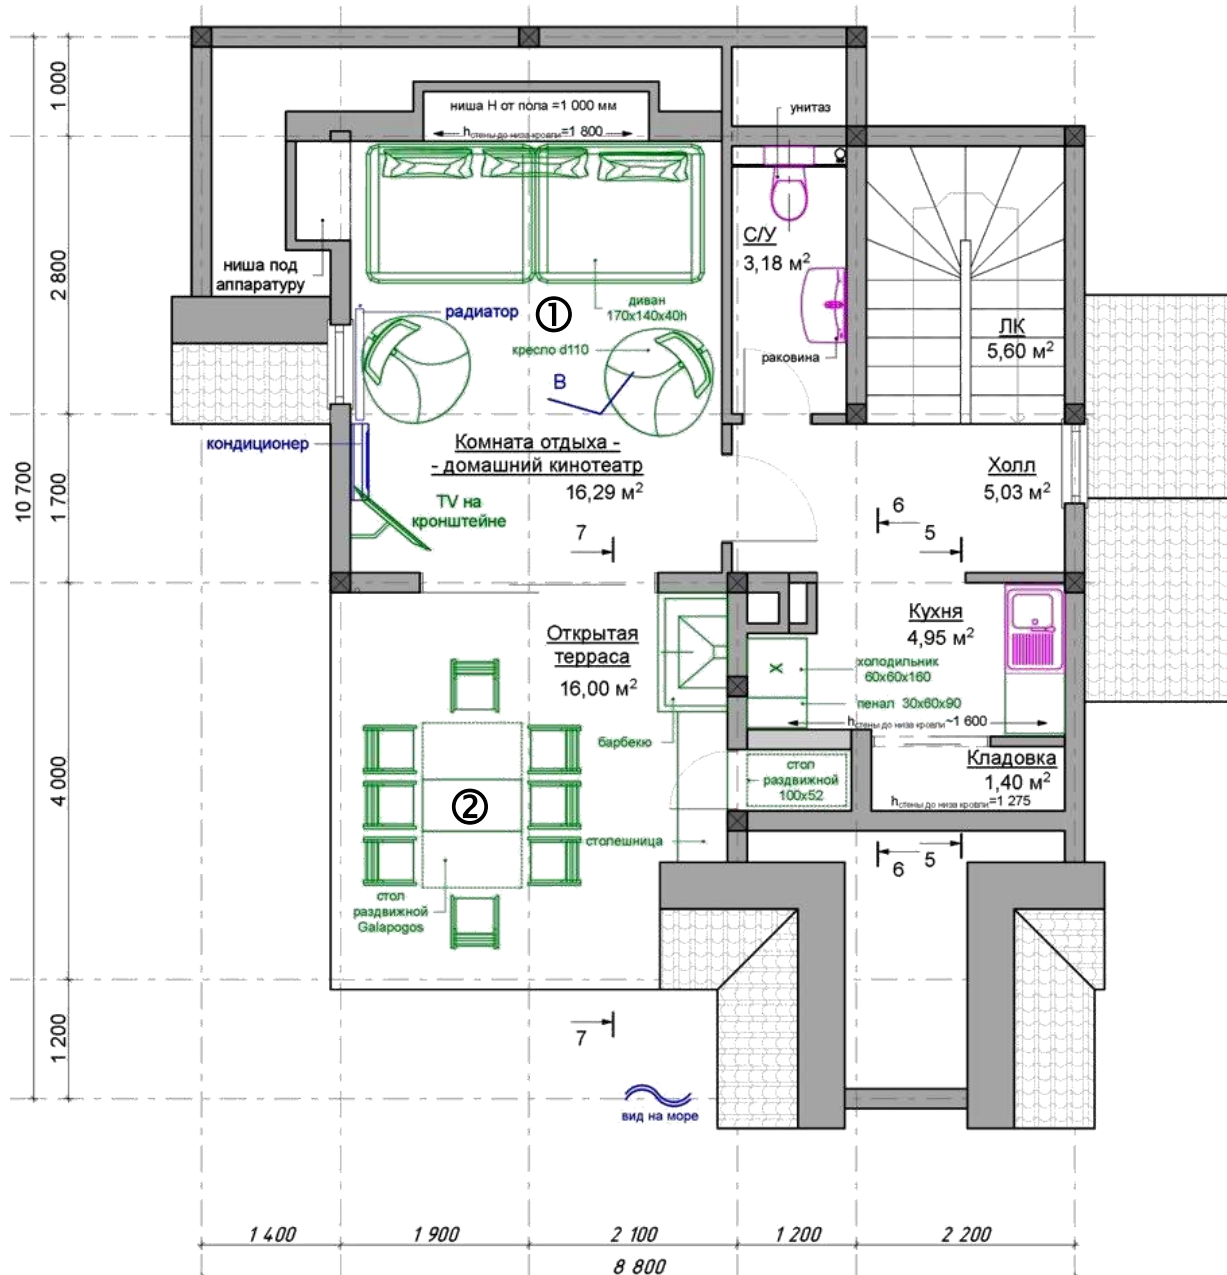

Мансардный этаж

① Большая мягкая зона с домашним кинотеатром

② Открытая 16 ти метровая терраса со встроенным барбекю и захватывающим панорамным видом на море

Дизайн этой мягкой зоны выполнен в колоритной стилистике chill out. Современные цветовые решения очень органично сочетаются с потрясающей естественностью открывающихся с террасы великолепных видов на Будванскую ривьеру.

Вполне возможно, что это Ваше любимое место в доме. Вы не устаете наслаждаться меняющимися в течение суток видами с террасы и разделять эти впечатления с Вашими гостями.

Мебель, оборудование, отделочные материалы:

- ДИВАН **Musa Travel (Италия)**
- Раскладной стол и 6 стульев на террасе **FOPPAPEDRETTI (Италия)**
- домашний кинотеатр **YAMAHA (Япония)**
- сантехника **Zeilig (Германия)**
- плитка **MARAZZI, Mosaico Glacier Mix, MOSAICO FASHION (Италия)**
- смесители, термостат **Noken Parcelanosa Grupo (Италия)**