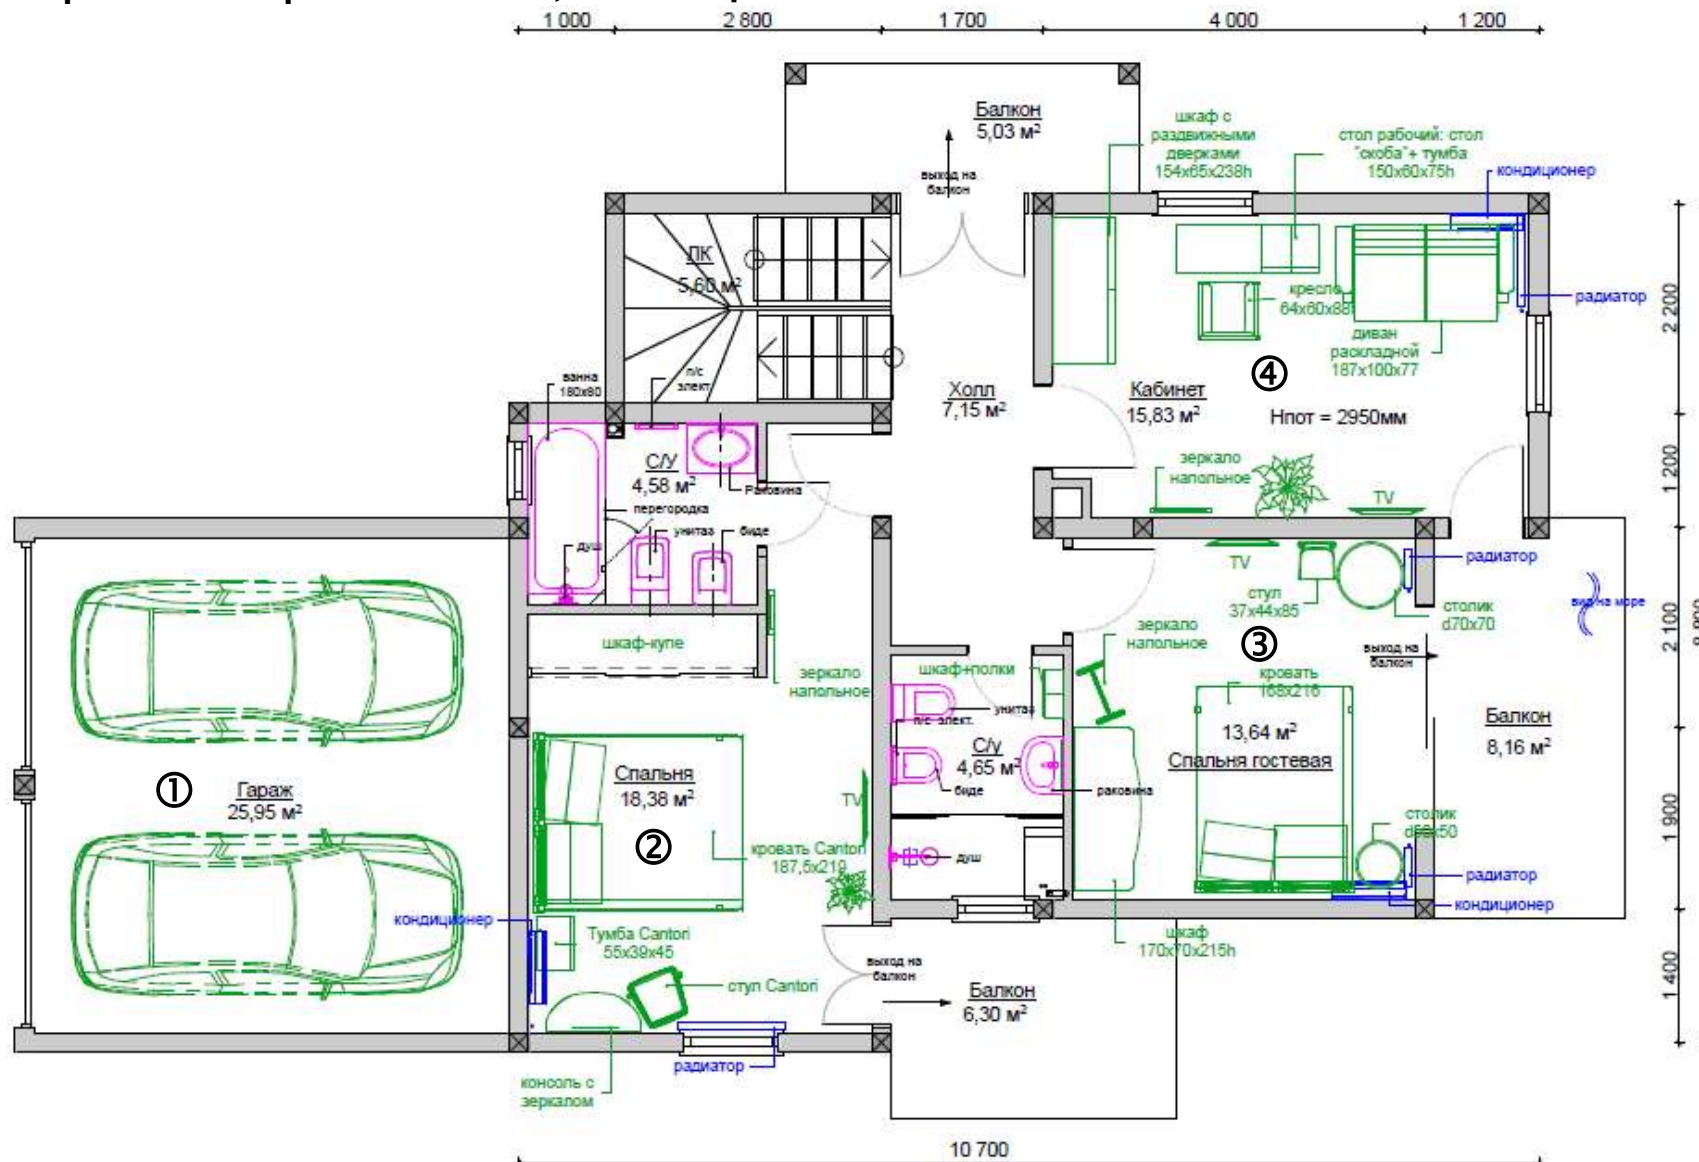

Первый этаж. «Гостевая зона» виллы

① Кухня столовая с выходом к бассейну

Мебель кухни, выполненная в натуральном шпоне «зебрано».

② Каминный зал с креслами и баром

③ Мягкая зона с TV

Первый этаж виллы представляет собой единое пространство, образованное из нескольких зон (кухня, столовая, каминный зона, мягкая зона), плавно перетекающих одна в другую. Стилистические решения этих зон выдержаны в современных тенденциях дизайна интерьера и объединены между собой главным декоративным элементом камином. Выбранная концепция стилистического решения первого этажа позволит Вам и вашим гостям чувствовать себя свободно и раскованно, наслаждаясь уютом живого огня.

Второй этаж. Приватная зона, состоящая из 3 х спален

- ① **Гараж**
- ② **Спальня хозяев с индивидуальной ванной комнатой**
- ③ **Гостевая или детская спальня**
- ④ **Гостевая спальня**

По необходимости может быть использована как кабинет