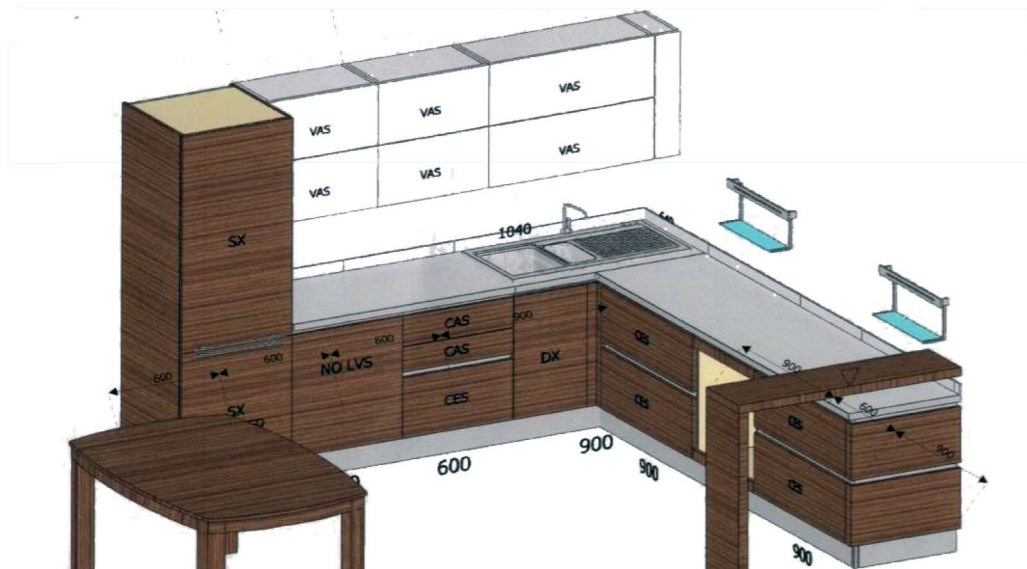

КУХНЯ | ХОЛЛ. ПЕРВЫЙ ЭТАЖ

фрагмент плана

Напольное покрытие и дверь