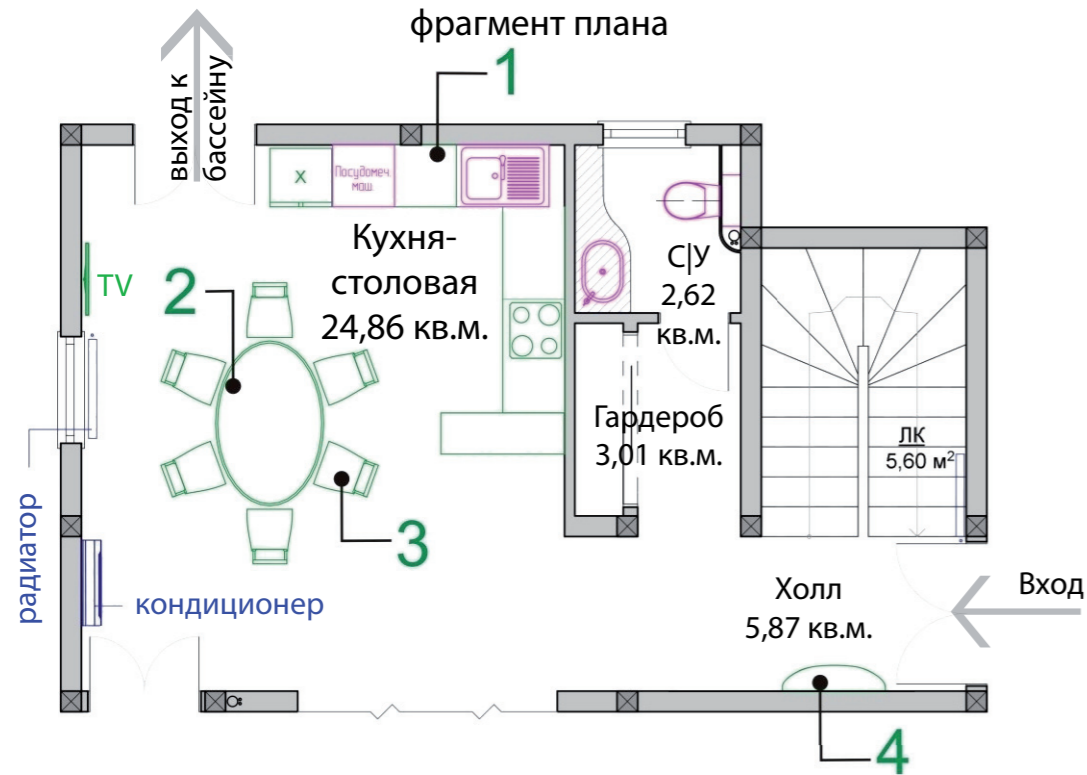

КУХНЯ | ХОЛЛ. ПЕРВЫЙ ЭТАЖ

фрагмент плана

Напольное покрытие и дверь