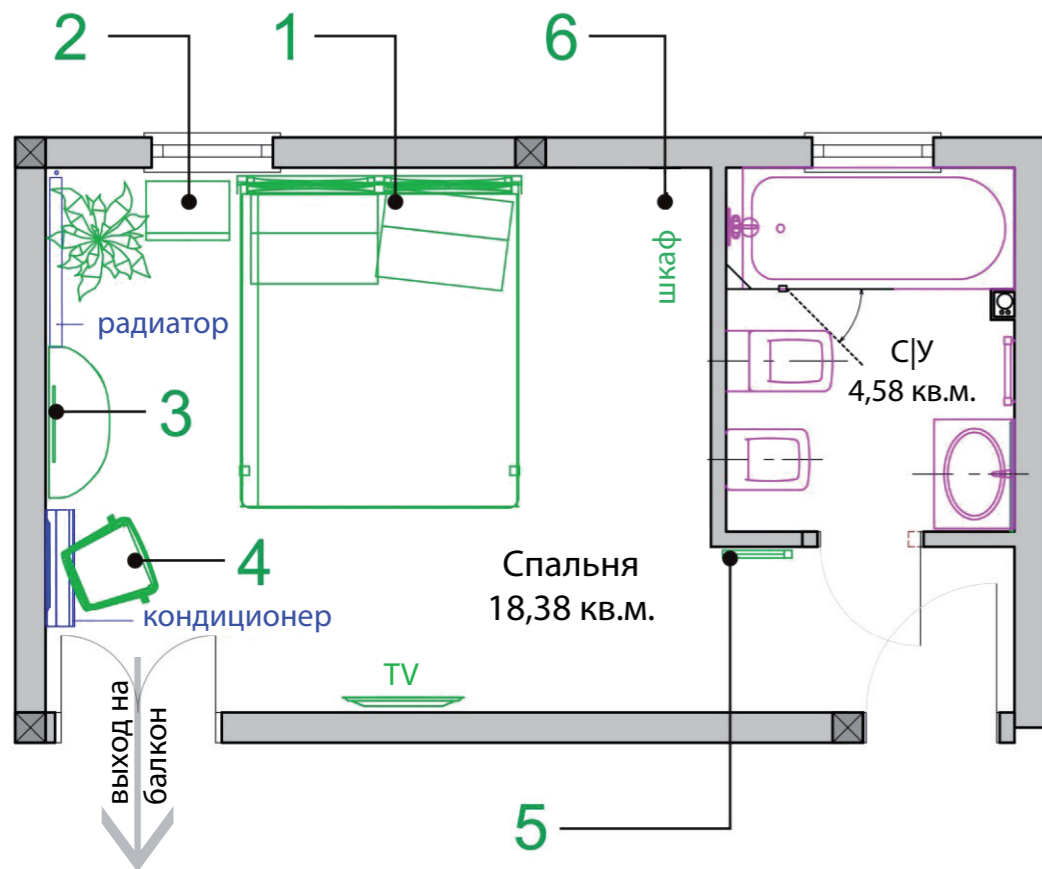

1 Кровать **MAGGIONI International** (Италия)

размеры: 168w/216d/115-77h

обивка кровати

2 Шкаф платяной «**BLASONE**» | **GUISTI PORTOS** (Италия)

размеры: 170w/66d/218h

6 Зеркало напольное **MAGGIONI International** (Италия) (60w/30d/138h)

w (width - ширина) / d (depth - глубина) / h (height - высота)

3 Столик прикроватный **MAGGIONI International** (Италия)

размер:
50w/55h

4 Столик декоративный **MAGGIONI International** (Италия)

размер:
70w/70h

5 Стул с мягкой подушкой **MAGGIONI International** (Италия)

размер:
37w/44d/85h

материал подушки

металл ков. мебели «**V/4 RUGGINE**»

(от производителя мебели)

СПАЛЬНЯ. ВТОРОЙ ЭТАЖ
фрагмент плана

Напольное покрытие и дверь