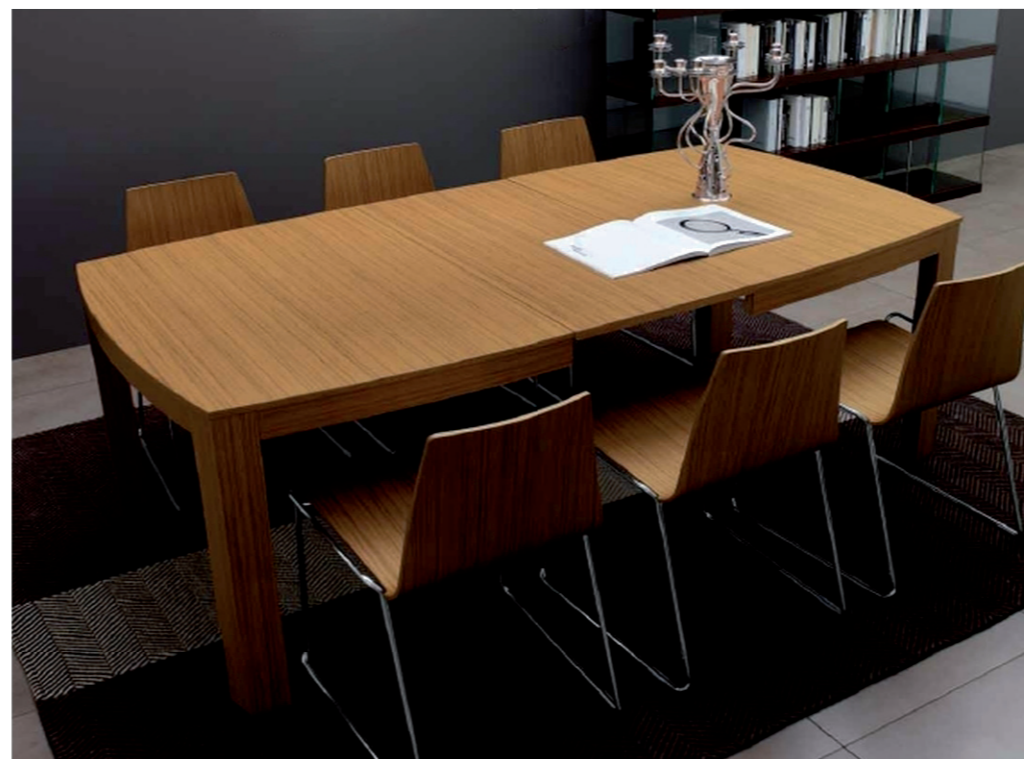

цвет «ZEBRANO | BIANCO»

2 Стол «OYSTER» | **VENETA CUCINE** (Италия) (160w/105d/75h)

примечание: без стульев

w (width - ширина) / d (depth - глубина) / h (height - высота)

3 Стул «ROMA» | **COMPAR** (Италия)