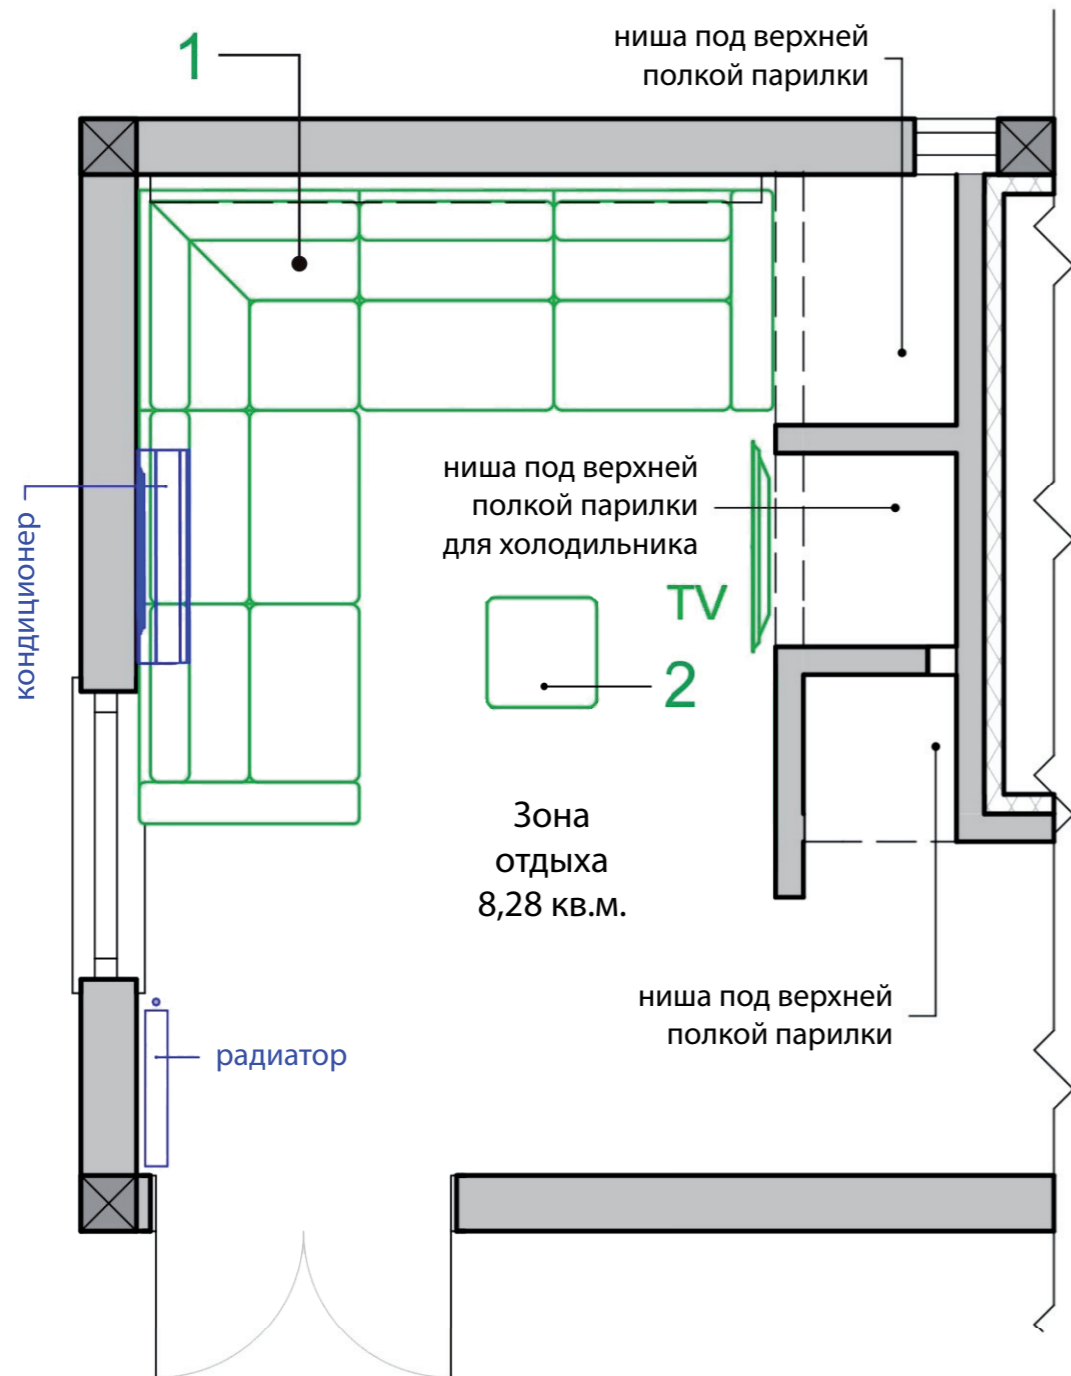

КОМНАТА ОТДЫХА | ЦОКОЛЬНЫЙ ЭТАЖ
фрагмент плана

1 Диван угловой «LORD» | **ROBERTI RATTAN** (Италия) (238-179w/80d/89h)

цвет обивки «BEIGE», цвет дерева «CILIEGIO», цвет материала подушек «BREZZA»

2 Стол «LORD» | **ROBERTI RATTAN** (Италия) (70w/70d/42h)