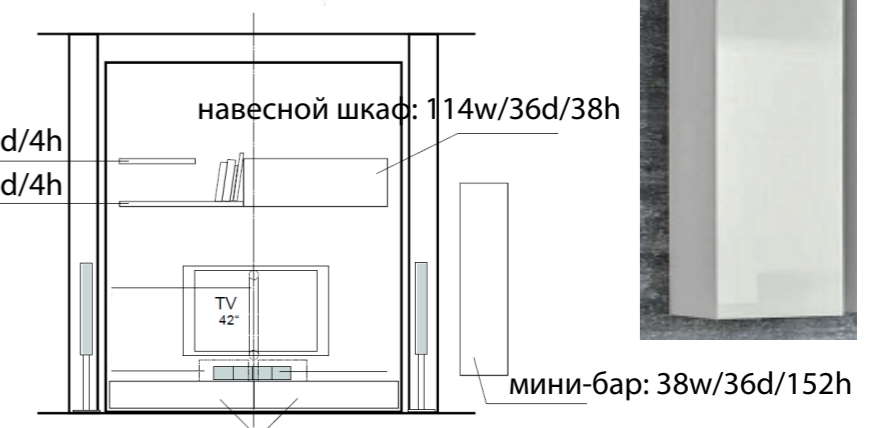

цвет корпуса «ROVERE MORO»

4 Тумба с навесным шкафом и полкой VENERAN (Италия)

цвет корпуса «ROVERE MORO»

полка: 60w/24d/4h
полка: 98w/24d/4h

w (width - ширина) / d (depth - глубина) / h (height - высота)