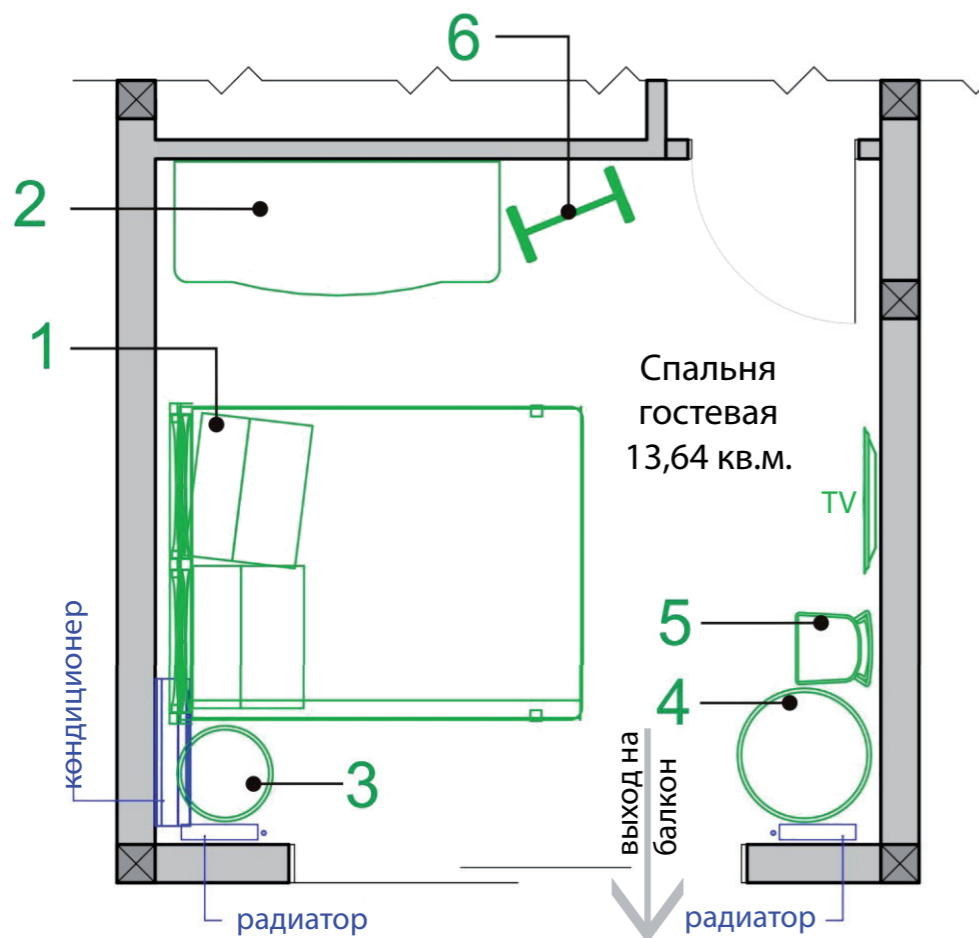

СПАЛЬНЯ ГОСТЕВАЯ. ВТОРОЙ ЭТАЖ
фрагмент плана

Напольное покрытие и дверь