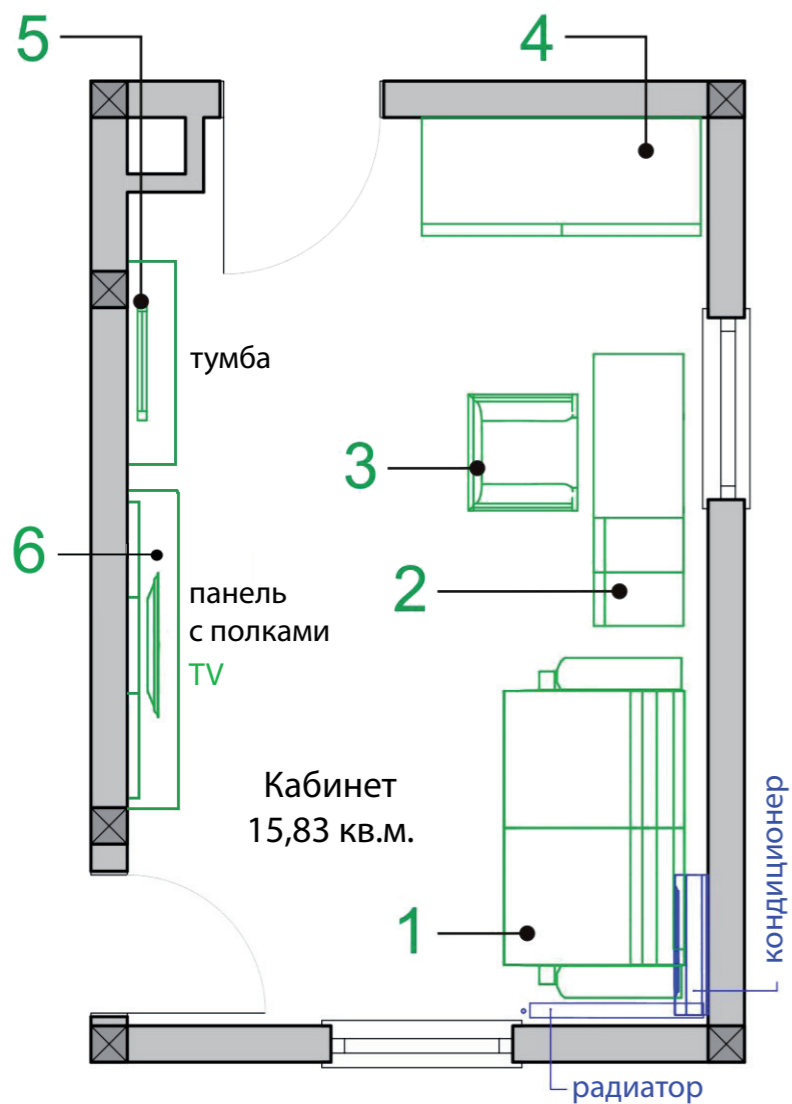

КАБИНЕТ. ВТОРОЙ ЭТАЖ
фрагмент плана

Напольное покрытие и дверь