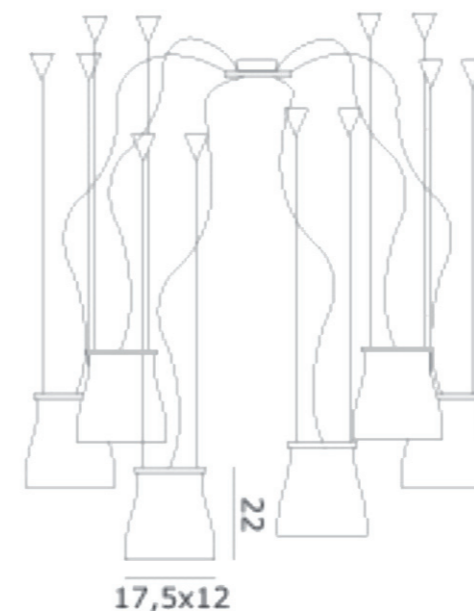

ГОСТИНАЯ. ПЕРВЫЙ ЭТАЖ
мебель

▲ ФРАГМЕНТ ПЛАНА

1 Центральный подвесной светильник **prearo** / CHANTAL

▼ 2111/3/BR
d72 x 65h / 3E14x60W (уточнить по месту выполнение в материале Ottone laccato argento)

2 Центральный подвесной светильник **prearo** / CHANTAL

2111/3/BR
d84 x 65h / 6E14x60W (уточнить по месту выполнение в материале Ottone laccato argento)

3 Настенный светильник **prearo** / CHANTAL

2111/3/BR
d84 x 65h / 6E14x60W (уточнить по месту выполнение в материале Ottone laccato argento)

4 Встроенный светильник **ITRE** / SDC 892

Облицовка камина:
Ceramiche Ricchetti /
LOOK

КУХНЯ | ХОЛЛ. ПЕРВЫЙ ЭТАЖ
мебель

▲ ФРАГМЕНТ ПЛАНА

1 Центральный подвесной светильник **de Majo** / BELL

▼ Bell S6D

1 Центральный подвесной светильник **de Majo** / BELL

Bell S3D

3 Накладной светильник **VIBIA** / Quadra Marc

4308 / 32x32x9h

3 Накладной светильник **VIBIA** / Mini Marc

8510 / 17x17x5h

КАБИНЕТ. ВТОРОЙ ЭТАЖ
мебель

◀ ФРАГМЕНТ ПЛАНА

1 Центральный подвесной светильник **de Majo / Xilo**