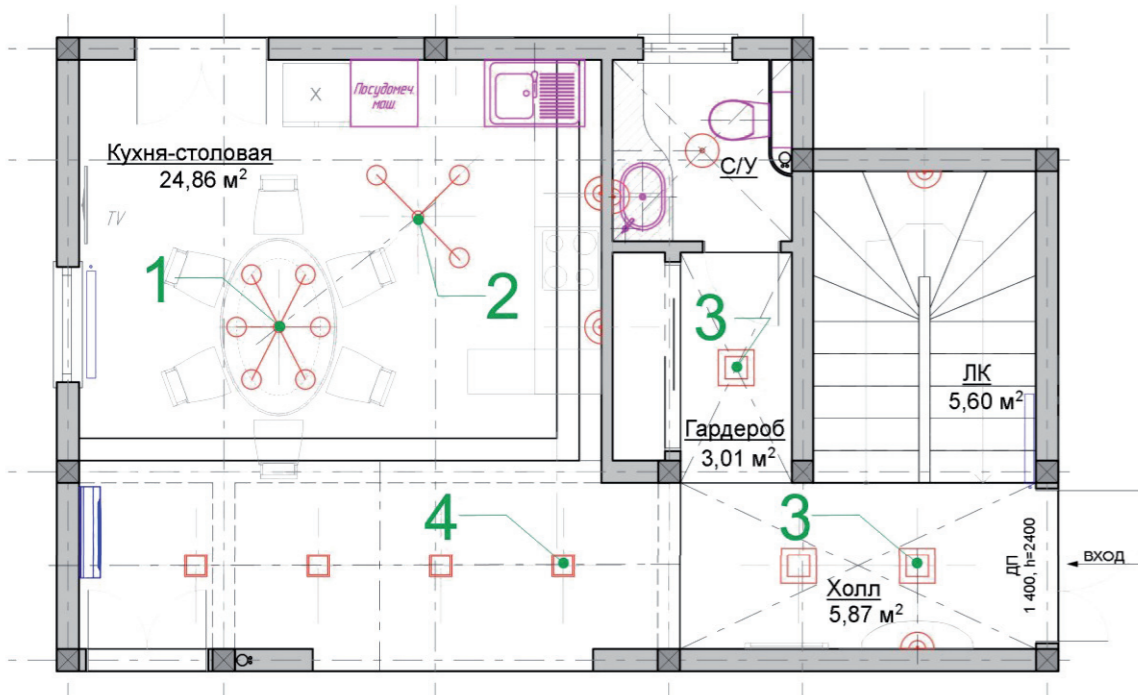

КУХНЯ | ХОЛЛ. ПЕРВЫЙ ЭТАЖ
мебель