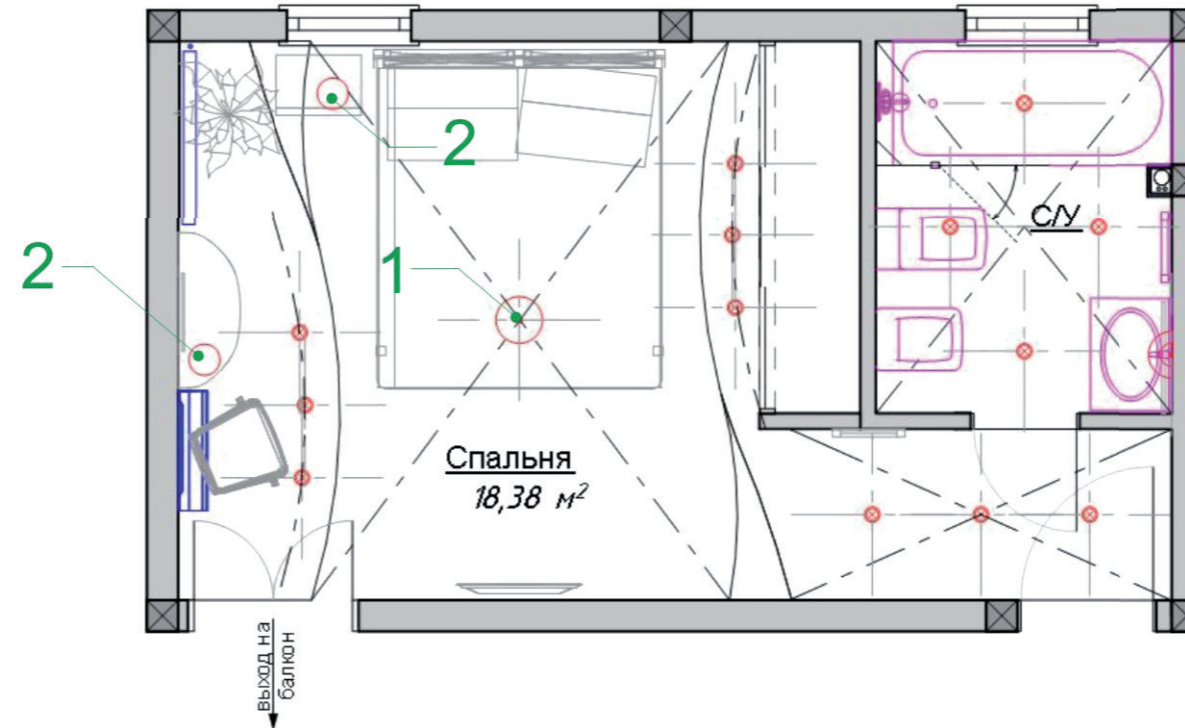

2 Настольный светильник **prearo** / NIMUE

2165/6/B/3
d40 x 70h / 21
metallo laccato bianco / cristallo ambra