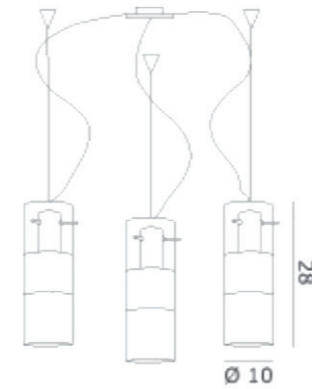

Bell S3D

3 Накладной светильник **VIBIA** / Quadra Marc

4308 / 32x32x9h

3 Накладной светильник **VIBIA** / Mini Marc

8510 / 17x17x5h

КАБИНЕТ. ВТОРОЙ ЭТАЖ
мебель

◀ ФРАГМЕНТ ПЛАНА

1 Центральный подвесной светильник **de Majo / Xilo**

▼ Xilo S10D3

2 Напольный светильник **de Majo / Xilo**

Xilo R10

3 Настольный светильник **de Majo / Xilo**

Xilo T10

3* Настольный светильник **VIBIA / Spaghetti**

1097

* в зависимости от комплектации рабочего места предусматривается светильник определенной конструкции