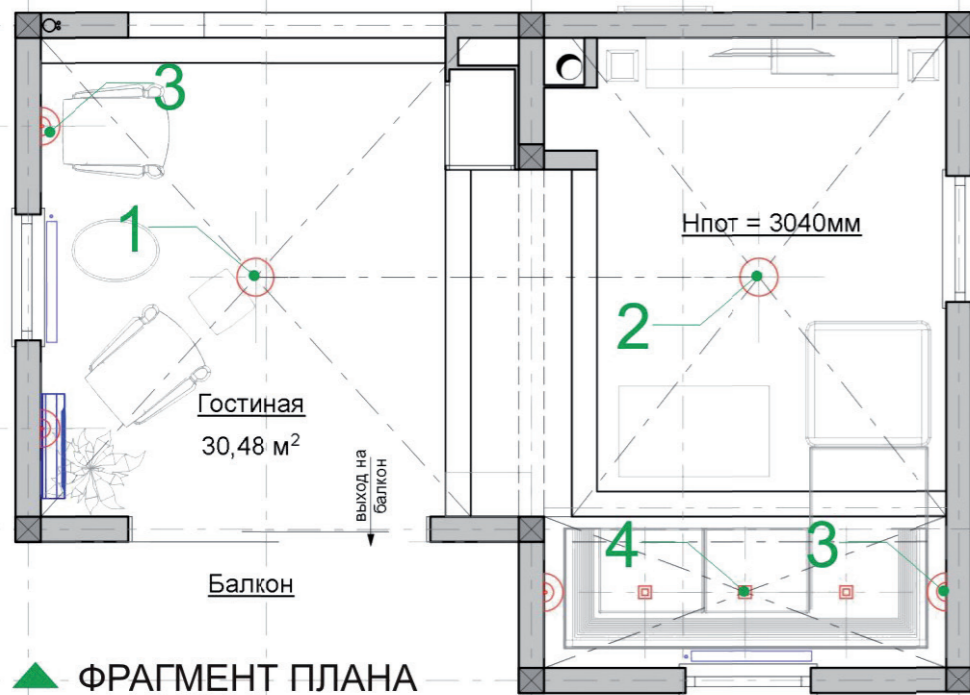

ГОСТИНАЯ. ПЕРВЫЙ ЭТАЖ
мебель

▲ ФРАГМЕНТ ПЛАНА

1 Центральный подвесной светильник **prearo** / CHANTAL

▼ 2111/3/BR
d72 x 65h / 3E14x60W (уточнить по месту выполнение в материале Ottone laccato argento)

2 Центральный подвесной светильник **prearo** / CHANTAL

2111/3/BR
d84 x 65h / 6E14x60W (уточнить по месту выполнение в материале Ottone laccato argento)

3 Настенный светильник **prearo** / CHANTAL

2111/3/BR
d84 x 65h / 6E14x60W (уточнить по месту выполнение в материале Ottone laccato argento)