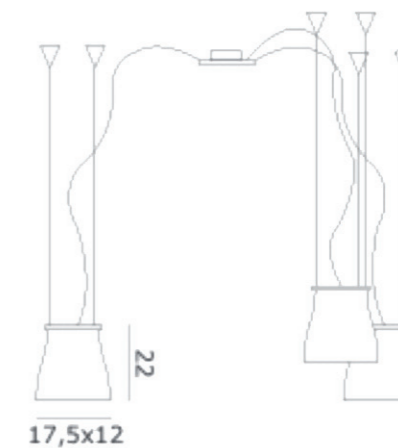

ГОСТИНАЯ. ПЕРВЫЙ ЭТАЖ
мебель

▲ ФРАГМЕНТ ПЛАНА

1 Центральный подвесной светильник **prearo** / CHANTAL

▼ 2111/3/BR
d72 x 65h / 3E14x60W (уточнить по месту выполнение в материале Ottone laccato argento)

2 Центральный подвесной светильник **prearo** / CHANTAL

2111/3/BR
d84 x 65h / 6E14x60W (уточнить по месту выполнение в материале Ottone laccato argento)

3 Настенный светильник **prearo** / CHANTAL

2111/3/BR
d84 x 65h / 6E14x60W (уточнить по месту выполнение в материале Ottone laccato argento)

4 Встроенный светильник **ITRE** / SDC 892

Облицовка камина:
Ceramiche Ricchetti /
LOOK

КУХНЯ | ХОЛЛ. ПЕРВЫЙ ЭТАЖ
мебель

▲ ФРАГМЕНТ ПЛАНА

1 Центральный подвесной светильник **de Majo** / BELL

▼ Bell S6D

1 Центральный подвесной светильник **de Majo** / BELL

Bell S3D

3 Накладной светильник **VIBIA** / Quadra Marc

4308 / 32x32x9h

3 Накладной светильник **VIBIA** / Mini Marc

8510 / 17x17x5h

КАБИНЕТ. ВТОРОЙ ЭТАЖ
мебель

◀ ФРАГМЕНТ ПЛАНА

1 Центральный подвесной светильник **de Majo / Xilo**