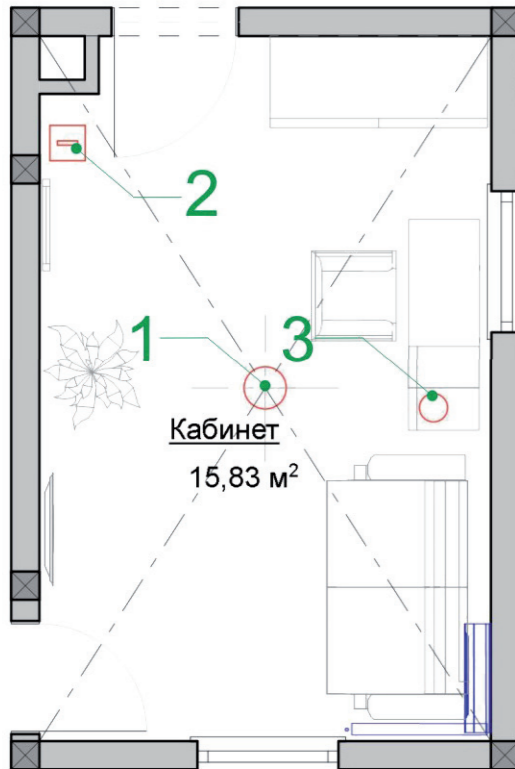

ГОСТИНАЯ. ПЕРВЫЙ ЭТАЖ
мебель

▲ ФРАГМЕНТ ПЛАНА

1 Центральный подвесной светильник **prearo** / CHANTAL

▼ 2111/3/BR
d72 x 65h / 3E14x60W (уточнить по месту выполнение в материале Ottone laccato argento)

2 Центральный подвесной светильник **prearo** / CHANTAL

Bell S3D

3 Накладной светильник **VIBIA** / Quadra Marc

4308 / 32x32x9h

3 Накладной светильник **VIBIA** / Mini Marc

8510 / 17x17x5h

КАБИНЕТ. ВТОРОЙ ЭТАЖ
мебель

◀ ФРАГМЕНТ ПЛАНА

1 Центральный подвесной светильник **de Majo / Xilo**

▼ Xilo S10D3

2 Напольный светильник **de Majo / Xilo**

Xilo R10

3 Настольный светильник **de Majo / Xilo**

Xilo T10

3* Настольный светильник **VIBIA / Spaghetti**

1097

* в зависимости от комплектации рабочего места предусматривается светильник определенной конструкции

СПАЛЬНЯ ГОСТЕВАЯ. ВТОРОЙ ЭТАЖ
мебель

1

Центральный светильник
MINITAL LUX CAULIS 6
H 50 cm L 70 cm
6X MAX 40 WATT
(G9) included

Настольный светильник
MINITAL LUX CAULIS LG
H 55 cm L 20 cm
2X MAX 40 WATT
(G9) included