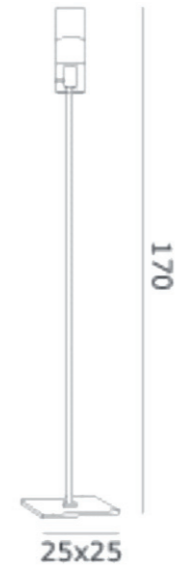

ГОСТИНАЯ. ПЕРВЫЙ ЭТАЖ
мебель

▲ ФРАГМЕНТ ПЛАНА

1 Центральный подвесной светильник **prearo** / CHANTAL

▼ 2111/3/BR
d72 x 65h / 3E14x60W (уточнить по месту выполнение в материале Ottone laccato argento)

2 Центральный подвесной светильник **prearo** / CHANTAL

Bell S3D

3 Накладной светильник **VIBIA** / Quadra Marc

4308 / 32x32x9h

3 Накладной светильник **VIBIA** / Mini Marc

8510 / 17x17x5h

КАБИНЕТ. ВТОРОЙ ЭТАЖ
мебель

◀ ФРАГМЕНТ ПЛАНА

1 Центральный подвесной светильник **de Majo / Xilo**

▼ Xilo S10D3

2 Напольный светильник **de Majo / Xilo**

Xilo R10

3 Настольный светильник **de Majo / Xilo**

Xilo T10

3* Настольный светильник **VIBIA / Spaghetti**

1097

* в зависимости от комплектации рабочего места предусматривается светильник определенной конструкции

СПАЛЬНЯ ГОСТЕВАЯ. ВТОРОЙ ЭТАЖ
мебель

1

Центральный светильник
MINITAL LUX CAULIS 6
H 50 cm L 70 cm
6X MAX 40 WATT
(G9) included

Настольный светильник
MINITAL LUX CAULIS LG
H 55 cm L 20 cm
2X MAX 40 WATT
(G9) included