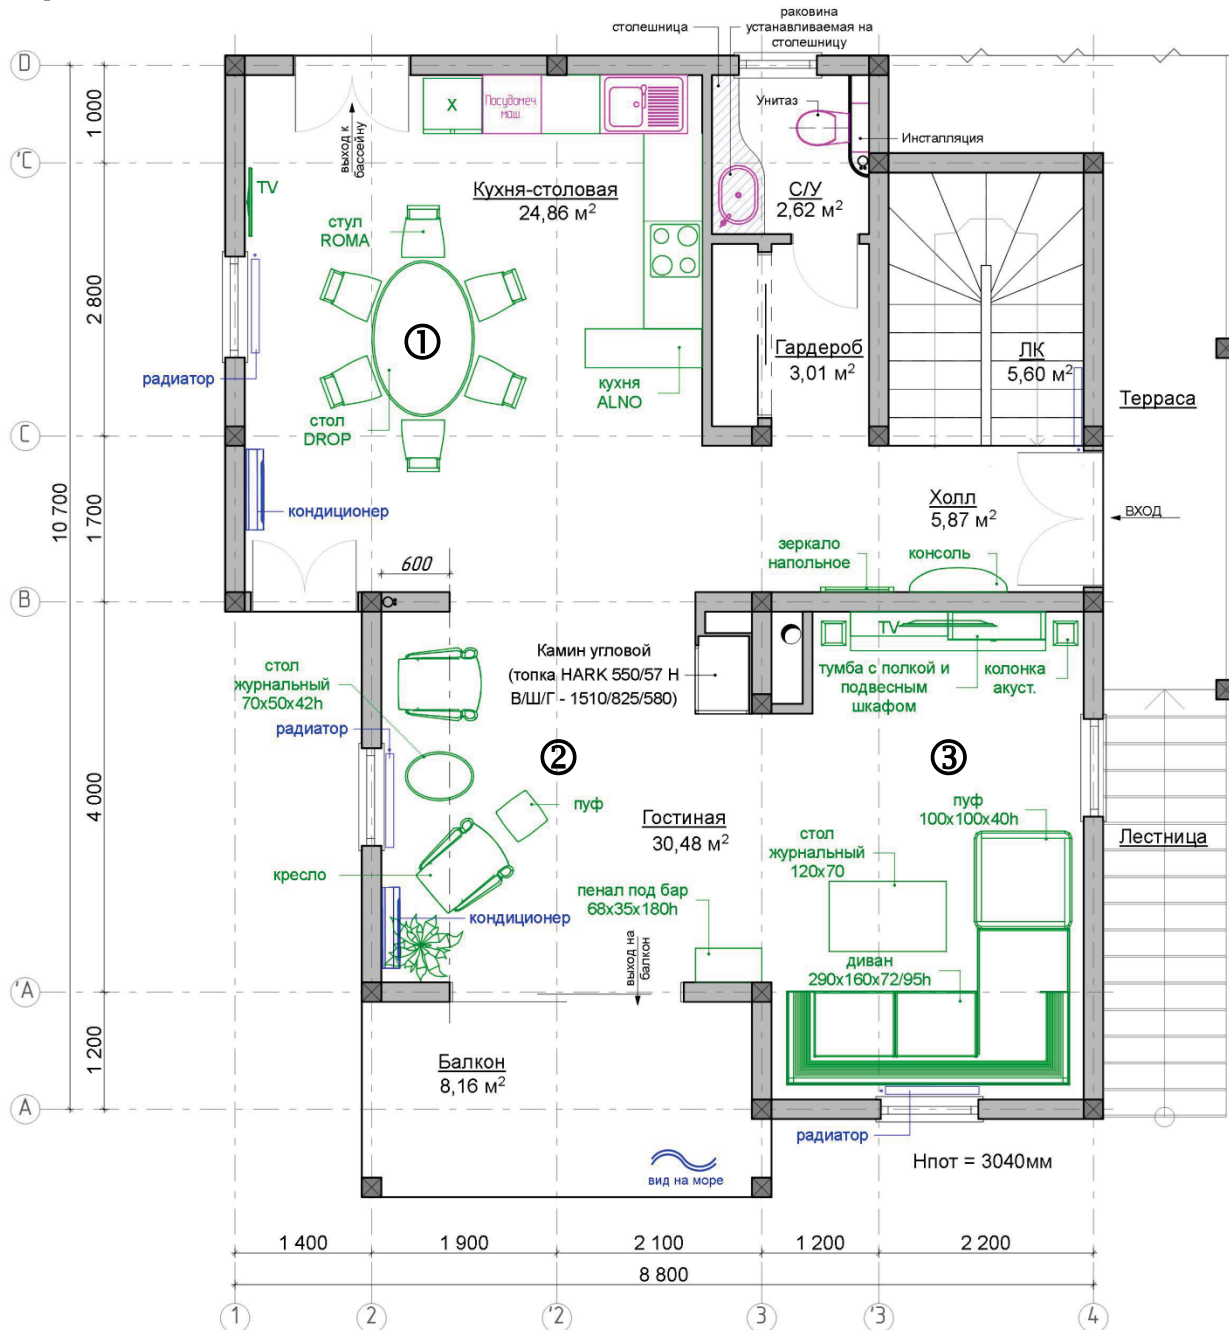

Цокольный этаж

① Гараж

② Комната свободного назначения

Может быть использовано Вами как комната прислуги (имеет отдельный вход), постирочная, гладильная комната, комната для хранения бытовых принадлежностей: постельного белья, сезонный гардероб и т.д.

По Вашему желанию помещение может быть переоборудовано в тренажерный зал.

③ Сауна

Представляет собой полноценный банный комплекс, состоящий из, собственно, сауны, душевой комнаты, комнаты отдыха. Дизайн интерьера призван создать ощущения близости моря и присутствия на пляже, для чего в отделке были применены природная морская галька, мебель из тика, натуральный камень.

① Кухня – столовая с выходом к бассейну

Мебель кухни, выполненная в натуральном шпоне «зебрано».

② Каминный зал с креслами и баром

③ Мягкая зона с TV

Первый этаж виллы представляет собой единое пространство, образованное из нескольких зон (кухня, столовая, каминная зона, мягкая зона), плавно перетекающих одна в другую. Стилистические решения этих зон выдержаны в современных тенденциях дизайна интерьера и объединены между собой главным декоративным элементом – камином. Выбранная концепция стилистического решения первого этажа позволит Вам и вашим гостям чувствовать себя свободно и раскованно, наслаждаясь уютом живого огня.

Второй этаж. Приватная зона, состоящая из 3-х спален

① **Спальня хозяев** с индивидуальной ванной комнатой

② **Гостевая или детская спальня**

③ **Гостевая спальня**, по необходимости может быть использована как кабинет