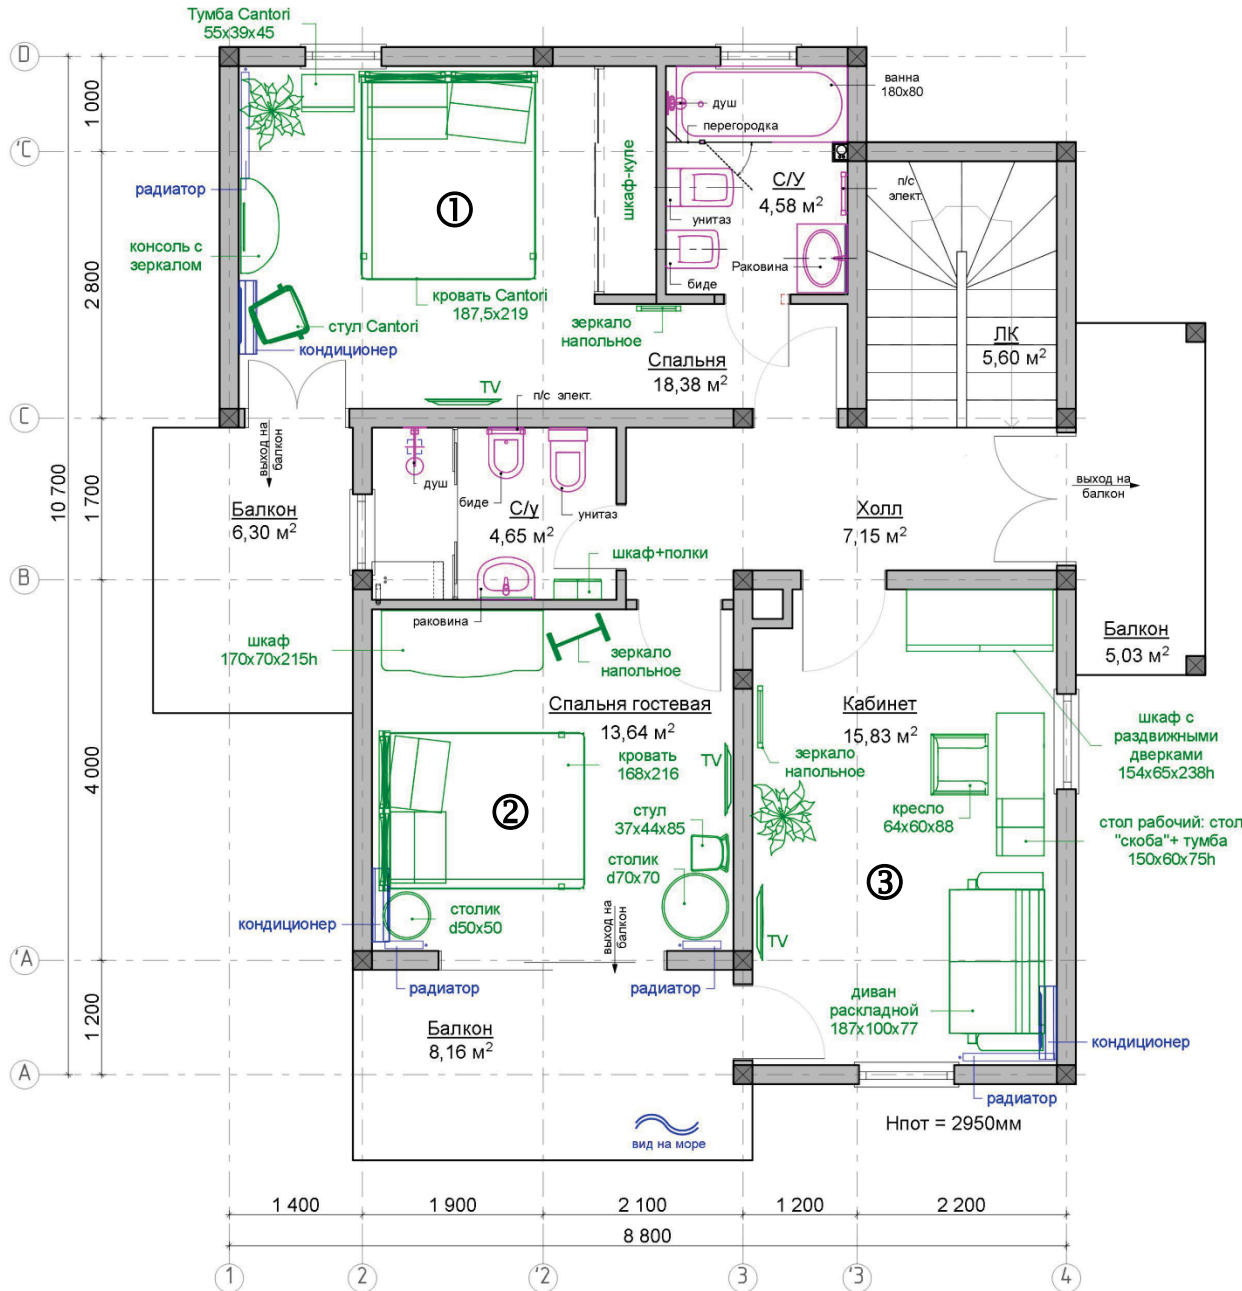

Цокольный этаж

① Гараж

② Комната свободного назначения

Может быть использовано Вами как комната прислуги (имеет отдельный вход), постирочная, гладильная комната, комната для хранения бытовых принадлежностей: постельного белья, сезонный гардероб и т.д.

По Вашему желанию помещение может быть переоборудовано в тренажерный зал.

③ Сауна

Представляет собой полноценный банный комплекс, состоящий из, собственно, сауны, душевой комнаты, комнаты отдыха. Дизайн интерьера призван создать ощущения близости моря и присутствия на пляже, для чего в отделке были применены природная морская галька, мебель из тика, натуральный камень.

① Кухня – столовая с выходом к бассейну

Мебель кухни, выполненная в натуральном шпоне «зебрано».

② Каминный зал с креслами и баром

③ Мягкая зона с TV

Первый этаж виллы представляет собой единое пространство, образованное из нескольких зон (кухня, столовая, каминная зона, мягкая зона), плавно перетекающих одна в другую. Стилистические решения этих зон выдержаны в современных тенденциях дизайна интерьера и объединены между собой главным декоративным элементом – камином. Выбранная концепция стилистического решения первого этажа позволит Вам и вашим гостям чувствовать себя свободно и раскованно, наслаждаясь уютом живого огня.

Второй этаж. Приватная зона, состоящая из 3-х спален

① **Спальня хозяев** с индивидуальной ванной комнатой

② **Гостевая или детская спальня**

③ **Гостевая спальня**, по необходимости может быть использована как кабинет