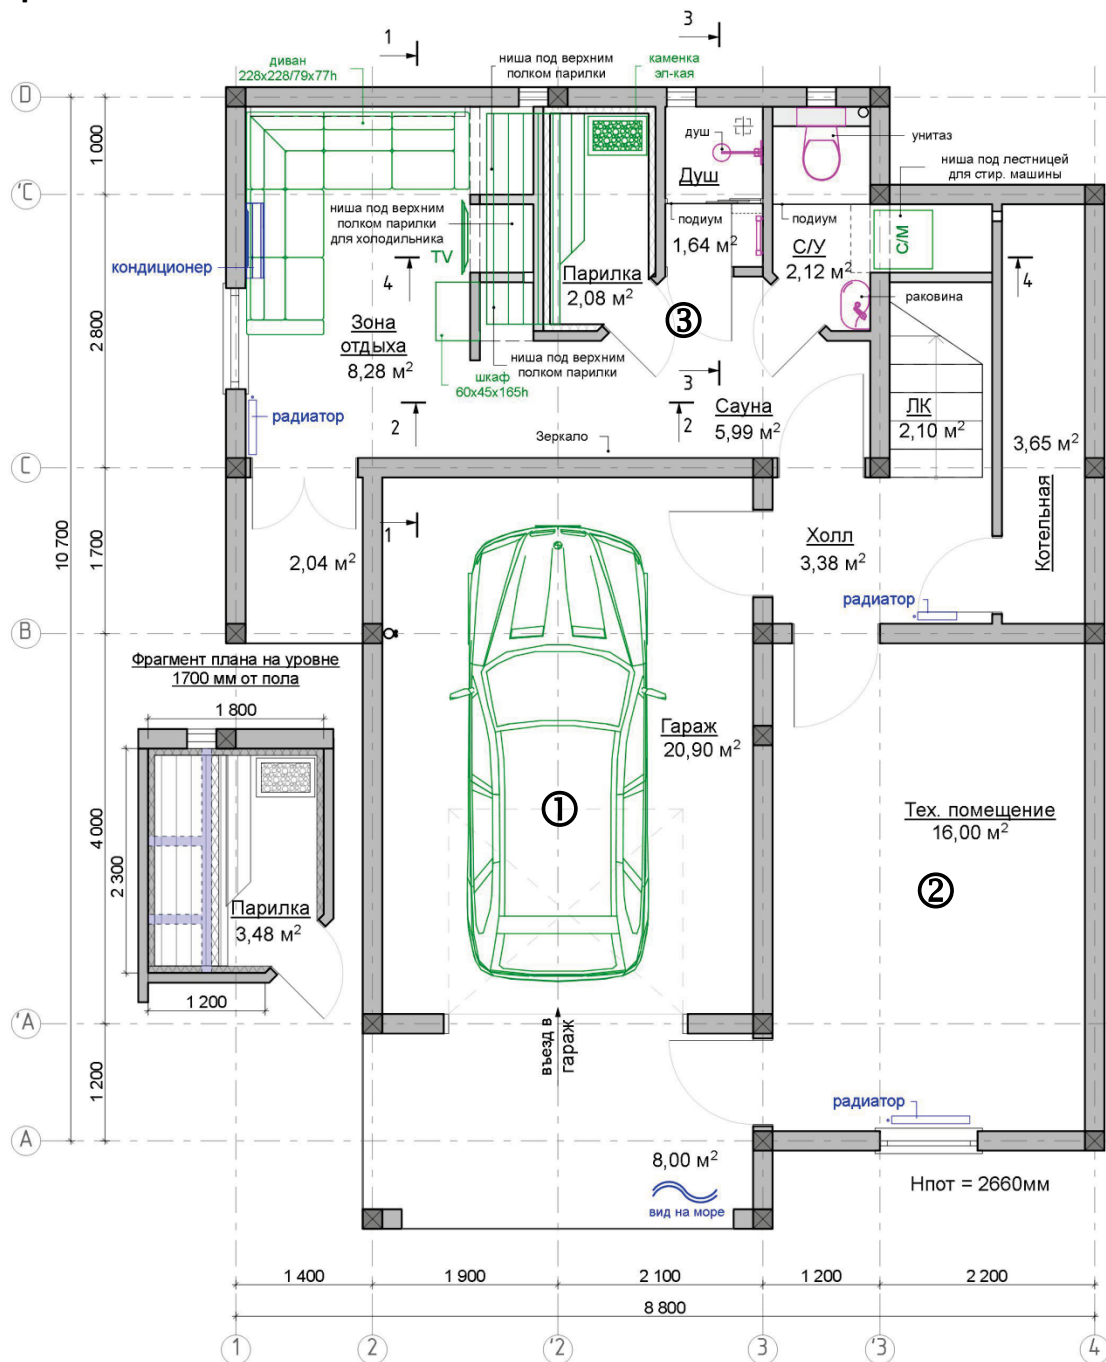

Цокольный этаж

① Гараж

② Комната свободного назначения

Может быть использовано Вами как комната прислуги (имеет отдельный вход), постирочная, гладильная комната, комната для хранения бытовых принадлежностей: постельного белья, сезонный гардероб и т.д.

По Вашему желанию помещение может быть переоборудовано в тренажерный зал.

③ Сауна

Представляет собой полноценный банный комплекс, состоящий из, собственно, сауны, душевой комнаты, комнаты отдыха. Дизайн интерьера призван создать ощущения близости моря и присутствия на пляже, для чего в отделке были применены природная морская галька, мебель из тика, натуральный камень.

① Кухня – столовая с выходом к бассейну

Мебель кухни, выполненная в натуральном шпоне «зебрано».

② Каминный зал с креслами и баром

③ Мягкая зона с TV

Первый этаж виллы представляет собой единое пространство, образованное из нескольких зон (кухня, столовая, каминная зона, мягкая зона), плавно перетекающих одна в другую. Стилистические решения этих зон выдержаны в современных тенденциях дизайна интерьера и объединены между собой главным декоративным элементом – камином. Выбранная концепция стилистического решения первого этажа позволит Вам и вашим гостям чувствовать себя свободно и раскованно, наслаждаясь уютом живого огня.