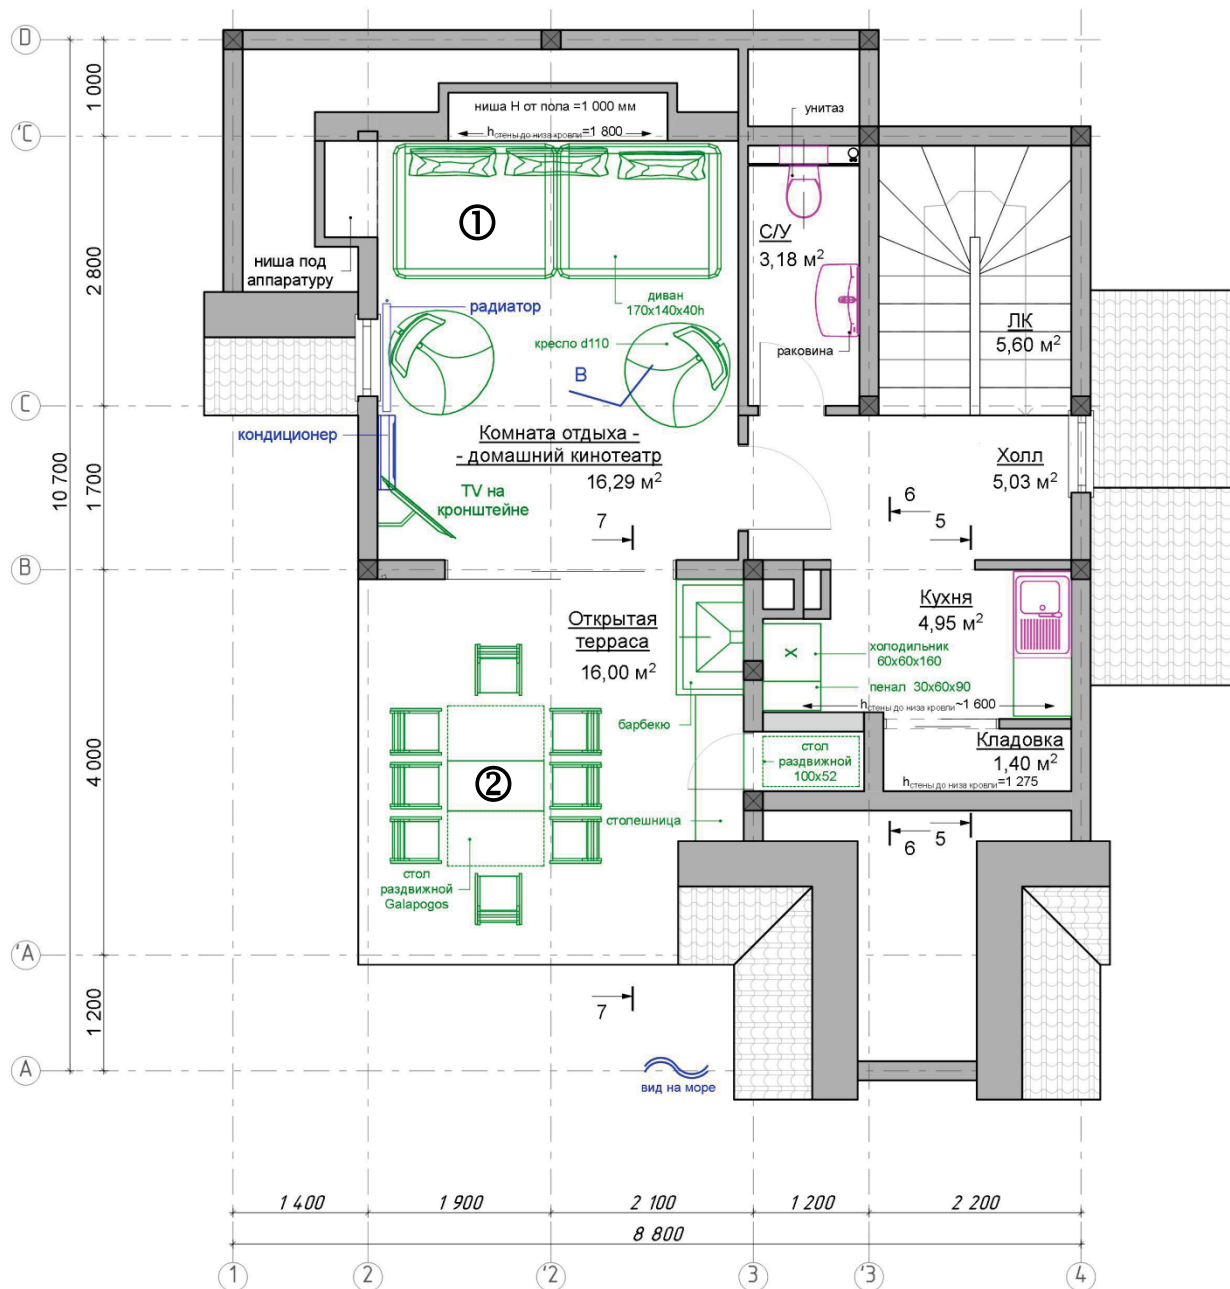

Мансардный этаж

① Большая мягкая зона с домашним кинотеатром

② Открытая 16-ти метровая терраса со встроенным барбекю и захватывающим панорамным видом на море

Дизайн этой мягкой зоны выполнен в гротескной, колоритной стилистике. Современные цветовые решения очень органично сочетаются с потрясающей естественностью открывающихся с террасы великолепных видов на Будванскую ривьеру.

Вполне возможно, что это Ваше любимое место в доме. Вы не устаете наслаждаться меняющимися в течение суток видами с террасы и разделять эти впечатления с Вашими гостями.

Мебель, оборудование, отделочные материалы:

- диван
- раскладной стол и 6 стульев на террасе
- домашний кинотеатр
- сантехника
- плитка
- смесители, термостат

Musa Salotti (Италия)

FOPPAPEDRETTI (Италия)

YAMAHA (Япония)

Zeilig (Германия)

MARAZZI, Mosaico Glacier Mix,
MOSAICO FASHION (Италия)

Noken Parcelanosa Grupo (Италия)